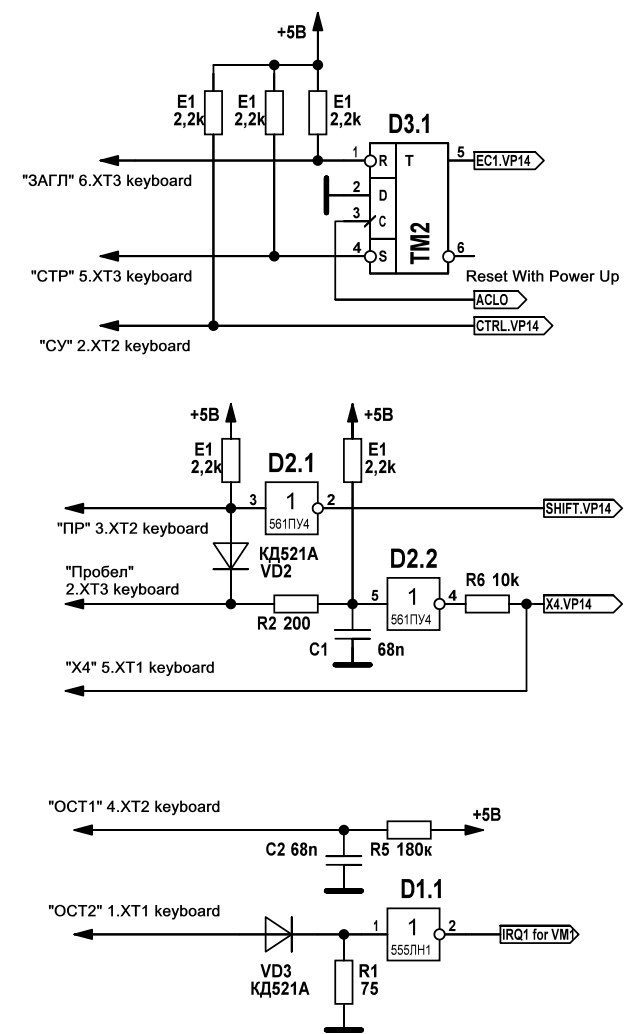

Схема Принципиальная Клавиатуры МС7008 (Новая, Мягкая)

v60 #101
A
A
 Код в буфере @#177662
 Адрес вектора прерывания (60 или 274)