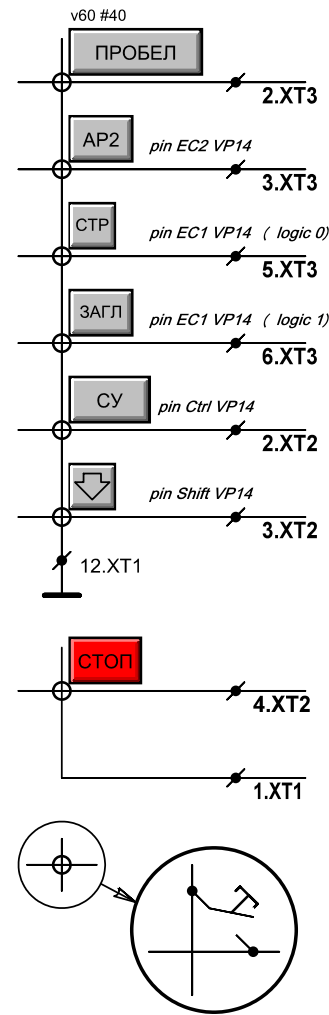

Схема Принципиальная Клавиатуры МС7008 (Новая, Мягкая)

v60 #101
A
A
 Код в буфере @#177662
 Адрес вектора прерывания (60 или 274)