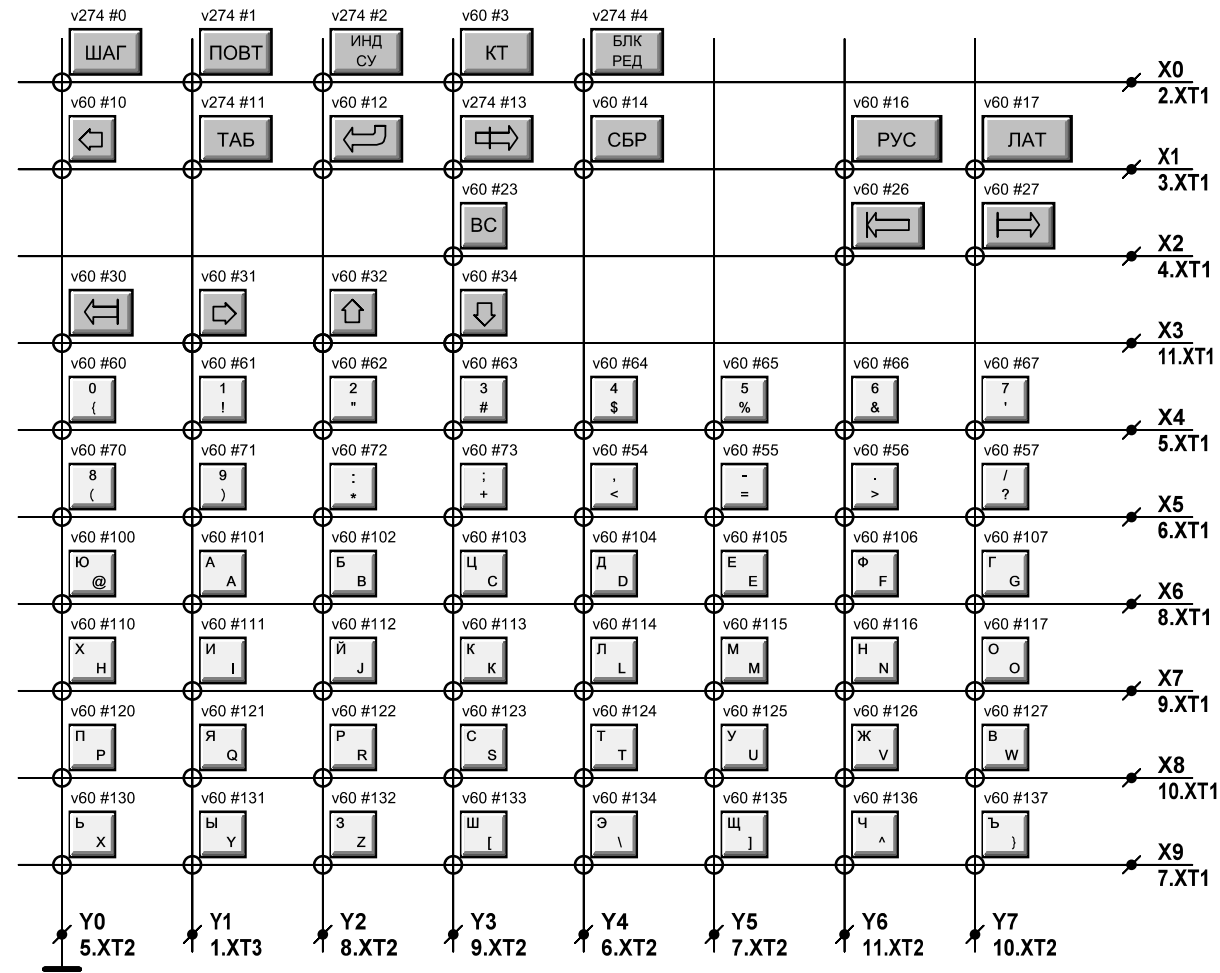

Схема Принципиальная Клавиатуры МС7008 (Новая, Мягкая)

v60 #101
A
A
 Код в буфере @#177662
 Адрес вектора прерывания (60 или 274)